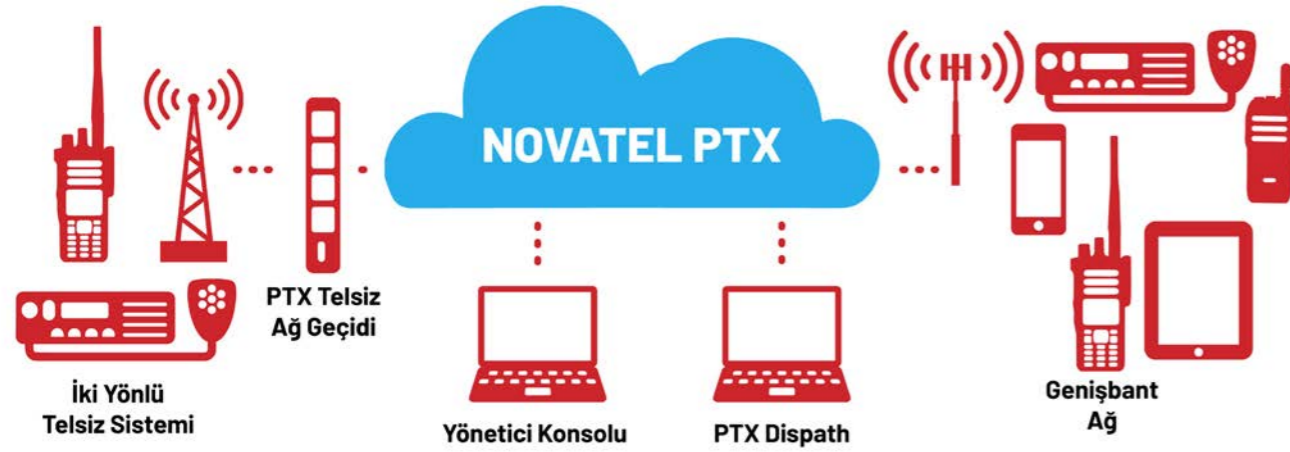

TEKNİK AVANTAJLAR

Yüksek İşlem Performansı

NOVATEL PTX, Redis, MongoDB ve MySQL gibi ileri düzey Spring Cloud dağıtık bilişim ve depolama teknolojilerini kullanarak, 30.000 kullanıcının aynı anda çevrimiçi olmasını desteklerken, aynı grup içerisinde 1.000 kullanıcıya kadar grup çağrı yapılmasına olanak tanır.

Yüksek Erişilebilirlik, Felaket Kurtarma

Yedeklilik ve yük devretme teknolojilerini kullanarak, sistem yüksek erişilebilirlik sağlar, Tier.3 seviyesinde veri merkezinde kurulu cloud ile ve %99.999 operasyonel destek seviyesi sağlar.

Veri Güvenliği

Gelişmiş AES256 veri şifreleme ve erişim kontrolü teknolojilerini kullanarak, sistem kullanıcı verilerinin güvenliğini sağlar.