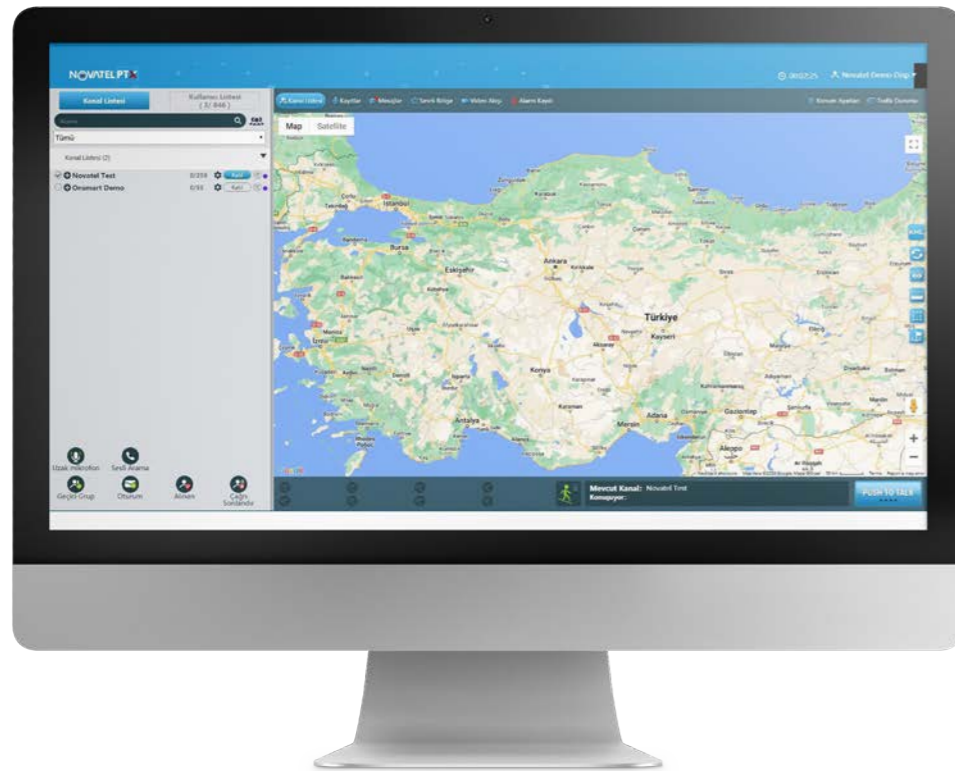

NOVATEL PTX OPERATÖR UYGULAMASI

NOVATEL PTX Operatör Konsolu ile ekipleriniz nerede olursa olsun, her zaman bağlantıda kalın!

Operatör Konsolu Ses ve Yönetim Servisleri

NOVATEL PTX operatör konsolu, konum tabanlı servisleri destekleyen bir bas-konuş (PTT) konsol sistemidir. Operatör, mobil bas-konuş kullanıcılarına yönelik çeşitli işlemler gerçekleştirebilir. Bunlar arasında sesli arama, kanal değiştirme, çağrı kesip anons geçme, mobil kullanıcıları geçici olarak devre dışı bırakma, geçici aktifleştirme ve konumlarını izleme işlemleri bulunur.

Konum Takibi

NOVATEL PTX operatör konsolu, mobil kullanıcıların gerçek zamanlı GPS konumunu uygulama operatörüne ileterek, operatörün kullanıcının konumunu ve rotasını anlamasını sağlar. Aynı zamanda, gerçek zamanlı konumu diğer kullanıcılarla paylaşma olanağı sunar.

Operatör Konsolu Video Servisleri

NOVATEL PTX operatör konsolu, doğru bilgi iletimini sağlamak için resimler, video ve konum bilgilerini multimedya mesajları aracılığı ile gönderebilir. Video yayını sayesinde sadece canlı durumu izlemekle kalmaz, aynı zamanda gerçek zamanlı video aramaları yaparak, sorunları hızlı ve uzaktan çözebilirsiniz.