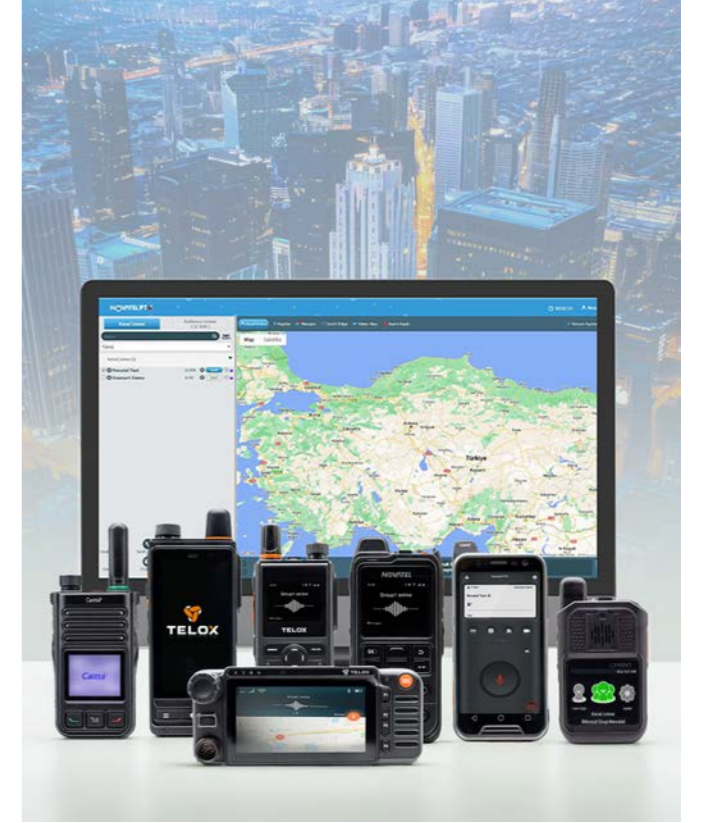

NOVATEL İLE TÜM SINIRLARI ZORLAYIN!

1998 yılından bu yana, **25 yılı aşkın saha deneyimimiz** ve **uzman ekibimizle** iletişim teknolojilerinin farklı sınırlarındaki en son gelişmeleri bir araya getiriyoruz. Ekibimiz hareket halindeki profesyoneller için sahada daha güvenilir ve etkin haberleşme çözümleri sunmaktan gurur duyuyor.

Kendi alanında önde gelen mobil şebeke operatörleri, uygulama geliştiriciler ve donanım üreticileri ile çözüm ortaklığı yaparak geliştirdiğimiz ve kullanıma sunduğumuz **NOVATEL PTX Bas-Konuş Servisi** ile farklı sektörlerdeki müşterilerimiz ve kullanıcılarımız için değer yaratıyoruz!

"Novatel ile ekipleriniz için iletişim kurun, işbirliğini kuvvetlendirin ve tüm kurumsal haberleşme ihtiyaçlarınızı, katma değerli yüksek teknoloji servislerine taşıyın!"