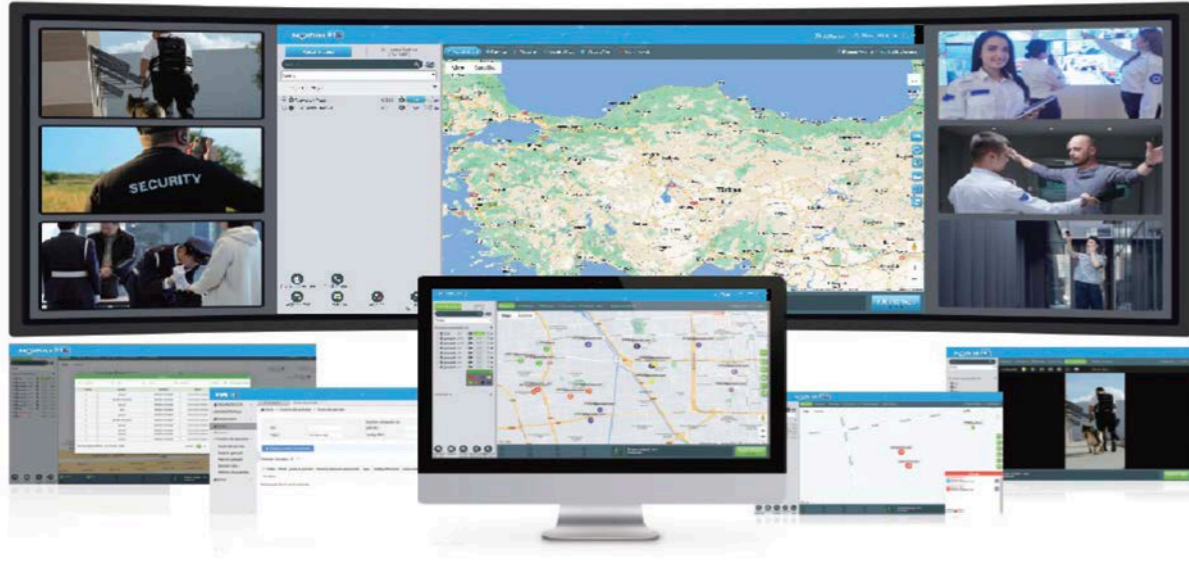

- + Bas Konuş Telsiz
- + Yaka Kamerası
- + Devriye Tur Sistemi

QR kodu taratın
yakından tanıyın!

NOVATEL PTX ses, video, dosya ve konum paylaşımı yaparak ekiplerinizle daha verimli işbirliği yapmanıza olanak tanır. Kamu ve özel 4G/5G mobil ağlar üzerinden grup iletişimi ve Bas-Konuş Haberleşme çözümü sunar.

Siz de tek bir butona basarak ekibinizle anında iletişim kurmanın en verimli, güvenli ve ekonomik yoluna sahip olun!

NOVATEL PTX ile kamu veya özel sektörde görev yapan saha ekipleri **Anlık ve Güvenli Grup Haberleşmesi** yapabilirler.

Konum Takibi

NOVATEL PTX operatör konsolu, mobil kullanıcıların gerçek zamanlı GPS konumunu uygulama operatörüne ileterek, operatörün kullanıcının konumunu ve rotasını anlamasını sağlar. Aynı zamanda, gerçek zamanlı konumu diğer kullanıcılarla paylaşma olanağı sunar.